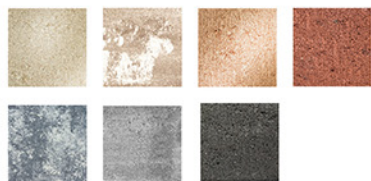

STAVMAT® STAVEBNINY

síť stavebnin ve střední Evropě

Zdicí tvarovky VISO

- ◆ SNADNÁ A RYCHLÁ VÝSTAVBA
- ◆ MINIMÁLNÍ ÚDRŽBA
- ◆ MNOHOSTRANNÉ VYUŽITÍ

Plošné dlažby STADIO

- ◆ MODERNÍ STYLOVÁ DLAŽBA
- ◆ NA TERASY, CHODNÍKY
- ◆ SNADNÁ POKLÁDKA