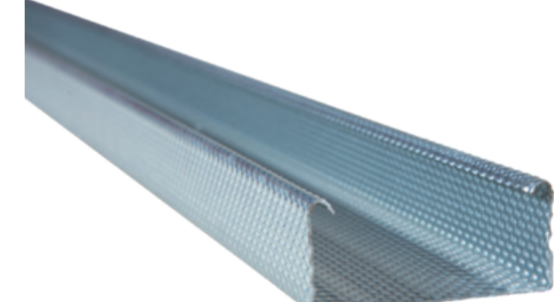

Rigips CD profil

3 m, 4 m

Oceľový konštrukčný prvok pre sadrokartónové systémy. Používa sa na stropné konštrukcie a predsadené steny. Pozinkovaný oceľový plech hr. 0,6 mm. CD profily sú súčasťou Systému Rigips.

Zľava* 40% **4⁵⁹** €/ks **5⁵⁸** €/ks
(0,66 €/m) (0,83 €/m)

Zľava* 40% **6¹¹** €/ks **10¹⁰** €/ks
(0,83 €/m) (1,25 €/m)