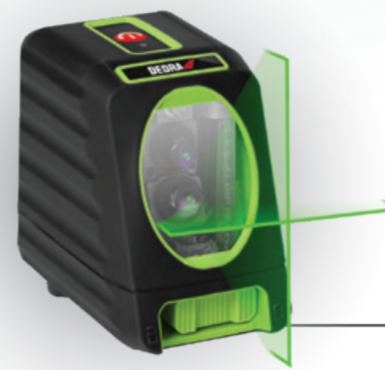

STAVMAT®

STAVEBNINY

sieť stavebnín v strednej Európe

ZÍSKAJTE BENEFITY ZA NÁKUP

pri nákupe nad 1 500 €
křížový laser

pri nákupe nad 3 000 €
brúska na sadrokartón a sadrové omietky