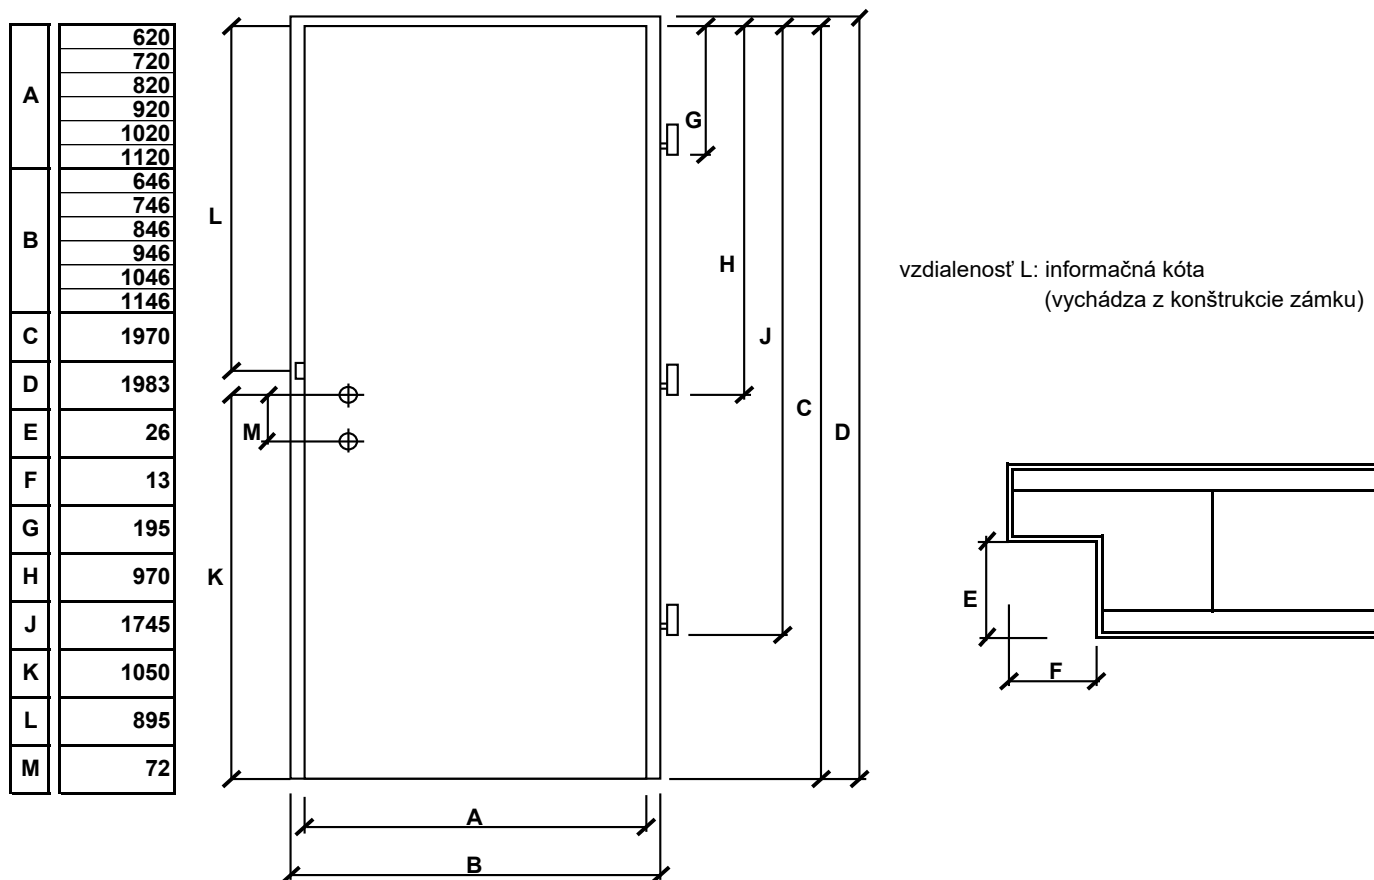

DUB CORBRIDGE

NEBRASKA

BÍLÁ STANDARD

ROZMERY PODĽA ČSN

Tabuľka základných rozmerov pre drevené polodrážkové obložkové zárubne:

Menovitý rozmer		60	70	80	90	100	110	125	145	165
Vonkajší rozmer	šírka	760	860	960	1060	1160	1260	1410	1610	1810
	výška	2047	2047	2047	2047	2047	2047	2047	2047	2047
Stavebný otvor	šírka	700	800	900	1000	1100	1200	1350	1550	1750
	výška	2020	2020	2020	2020	2020	2020	2020	2020	2020
Stavebný otvor PP obložková zárubňa	šírka	715	815	915	1015	1115	1215	1365	1565	1765
	výška	2030	2030	2030	2030	2030	2030	2030	2030	2030
Vnútrotný priechodný rozmer	šírka	608	708	808	908	108	1108	1258	1458	1656
	výška	1970	1970	1970	1970	1970	1970	1970	1970	1970
Rozmer v polodrážke zárubne	šírka	630	730	830	930	1030	1130	1280	1480	1680
	výška	1981	1981	1981	1981	1981	1981	1981	1981	1981
Vonkajší rozmer štandardných dverí	šírka	646	746	846	946	1046	1146	1296	1496	1696
	výška	1983	1983	1983	1983	1983	1983	1983	1983	1983
Rozmery štandardných dverí v polodrážke	šírka	620	720	820	920	1020	1120	1270	1470	1670
	výška	1970	1970	1970	1970	1970	1970	1970	1970	1970