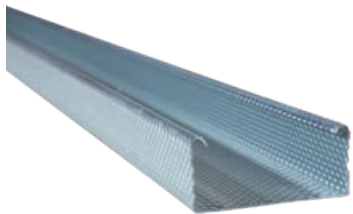

Zlava* 25% **49⁸⁰** €/bal **66⁶⁶** €/bal
(0,66 €/m²) (0,88 €/m²)

RIGIPS sadrokartón 4PRO 12,5 mm

1200 x 2000 mm

Sadrokartónové dosky Rigips 4PRO sú jedinečné tým, že majú všetky štyri hrany sploštené už od výroby. Vďaka tejto vlastnosti môžu byť všetky spoje na povrchu stropu alebo priečky vyhotovené optimálnym spôsobom.

Zlava* 25% **8⁶⁶** €/ks **11⁵⁵** €/ks
(3,6 €/m²) (4,82 €/m²)

RIGIPS stavebná doska RB 12,5 mm

1 200 x 2 000 mm

Stavebná doska RB (A) je štandardná sadrokartónová doska, ktorá je vhodná na suchú výstavbu konštrukcií sadrokartónových priečok, predsadených stien a podhládov bez špeciálnych nárokov na vlastnosti konštrukcií.

Zlava* 25% **7⁹⁹** €/ks **10⁶⁶** €/ks
(3,33 €/m²) (4,44 €/m²)

Rigips CD profil

3 m, 4 m

Oceľový konštrukčný prvok pre sadrokartónové systémy. Používa sa na stropné konštrukcie a predsadené steny. Pozinkovaný oceľový plech hr. 0,6 mm. CD profily sú súčasťou Systému Rigips.

3 m
Zľava* 40% 459 €/ks 704 €/ks

4 m
Zľava* 40% 611 €/ks 1018 €/ks

Rigips UD profil

3 m

Konštrukčný profil je určený na pripavenie stropných konštrukcie a predsadených stien.

Pozinkovaný oceľový plech hr. 0,6 mm. Profily Rigips sú súčasťou Systému Rigips.